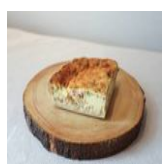

Quiches

Quiche à la viande

Oeufs, crème 35%, farine, beurre, sucre, sel, poivre, muscade, oignons, courgettes, poireaux, cheddar, jambon et bacon.

12,50 $