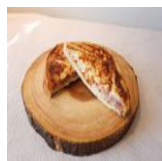

Menu Café La Maison Smith Belvédère

Sandwichs

Croque monsieur

Pain blanc, creme 35%, cheddar rapé, creme sure, jambon

15,00 \$

Croissant Smith

Jambon, laitue et fromage provolone sur un croissant au beurre.