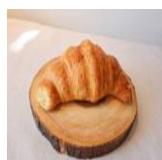

6,25 \$

Limonade Maison / Homemade Lemonade

Limonade classique au citron. Possibilité d'ajouter un arôme sans frais. Choix d'arôme: lavande, fraise et framboise. Format grand (24 oz).

7,25 \$

Smoothie Explorateur

Sirop d'érable, mangue, ananas, pêche, jus d'orange, yogourt à la vanille

8,50 \$

Pâtisseries / Viennoiseries

Croissant au beurre

4,00 \$

Brioche à la cannelle

6,00 \$

Menu Café La Maison Smith Belvédère