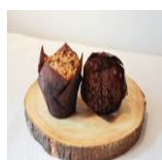

Muffin

4,75 $

Au choix du barista.