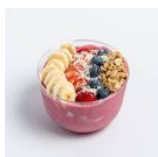

Oasis rosé / Pink Oasis

CA$16.75

Fruit du dragon, ananas, mangue, fraises, lait d'avoine. / Dragonfruit, pineapple, mango, strawberry, oat milk.