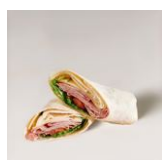

Jambon fromage suisse / Ham & swiss cheese

CA$11.25

Jambon, fromage suisse, laitue, tomates sauce miel et dijon