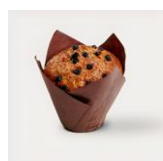

Muffins Double Chocolat / Double Chocolate

CA\$3.75

Muffin garnie de purée de citron et de canneberges fraîches

Muffin Banane choco / Chocolate Banana

CA\$3.75

Muffin cuit sur place/Baked on site muffin

Muffin Bleuet / Blueberry