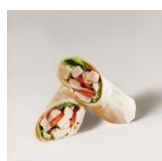

CA\$11.85

Mortadelle & Bomba antipasto / Mortadella & Bomba antipasto

CA\$11.85

Menu Café Dépôt

Proscuitto, Jambon & Bocconcini / Proscuitto, Ham & Bocconcini CA\$11.85

Wrap au thon / Tuna Wrap

CA\$10.65

Salade de thon maison (céleri, poivron, oignon rouge, mayo citronné), fromage suisse et tomate. Servie sur Wrap et grillé au panini