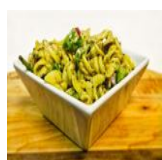

Salade de pâtes au pesto / Pesto pasta salad **CA$5.95**

Spiral pasta mixed with a rich basil pesto sauce, accented with diced vegetables for a refreshing bite.