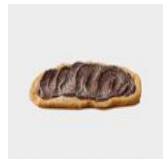

Menu

Queues de Castor Vieux Montréal

136 St Paul E, Montreal, QC H2Y | (514) 543-6912

Queues de Castor/ Beaver Tails Pastries

The Classic / La classique

8,34 \$

Cinnamon & Sugar. / Cannelle et sucre. 390 Cal.

Hazel AmourT

8,34 \$

Choco-Hazelnut Spread. / Tartinade choco-noisettes. 440 Cal.

mEHpleT

9,49 \$

Maple Butter & Maple Sugar Flakes. / Beure d'érable et flocons d'érable. 650 Cal.

Apple Pie / Tarte aux pommes