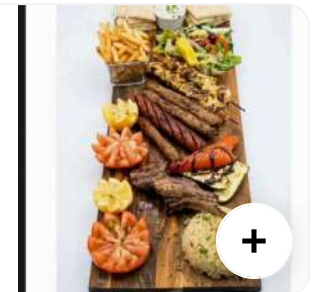

PLATEAUX GRILLADES TILOS/ SHARING PLATTERS

70,00 $

,

,

,

,

,

,

,

,

,

,

,