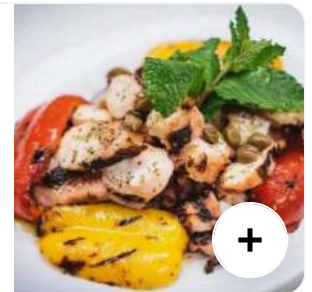

ENTRÉES CHAUDES / HOT APPETIZERS

15,00 \$ • 66% (3)

17,99 \$ • 77% (9)

22,00 \$

7,99 \$ • 87% (8)

8,95 \$ • 66% (6)

28,00 \$

25,00 \$