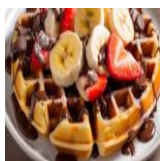

### Bouchées de churros / Churro Bites

CA\$9.99

Churros en petits morceaux, nappés de la sauce de votre choix. Ajouter une boule de crème glacée moyennant un supplément. / Churros in small pieces, topped with the sauce of your choice. Add a scoop of ice cream for an additional charge.