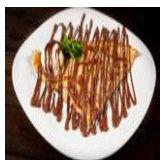

Menu Mido's Pizza & Shawarma

Nutella au fromage à la crème / Nutella with Cream Cheese

CA$12.99

Delicate crêpe filled with Nutella and cream cheese, drizzled with chocolate, served with a scoop of vanilla ice cream and a sprig of fresh mint.

Gaufre au fromage à la crème et à la confiture de fraises / Waffle with Cream Cheese and Strawberry Jam

CA$13.99

Waffle topped with cream cheese and strawberry jam.

Baies doux / Berry Sweet

CA$14.99

Nutella, myrtilles, fraises, framboises et mûres. / Nutella, blueberries, strawberries, raspberries and blackberries.