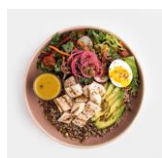

La Lily vitalité / La Lily vitalité

Romaine, kale, avocat, tomates cerises, oignons rouges marinés, quinoa, granola salé, ouf cuit 6 minutes, vinaigrette « Everyday » *Image montre un extra poulet / Romaine lettuce, kale, avocado, cherry tomatoes, pickled red onions, quinoa, savory granola, 6-minute cooked egg, "Everyday" dressing *Image shows extra chicken

CA$18.95