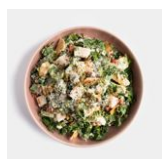

La Césarine / La Césarine

Romaine, kale, croustilles de pita, bacon, granola salé, parmigiano reggiano, vinaigrette César *L'image montre un extra poulet. / Romaine lettuce, kale, pita chips, bacon, savory granola, Parmigiano Reggiano, Caesar dressing *Image shows extra chicken.

CA$18.95