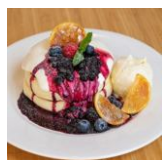

Pancakes

Pancake au fromage et aux bleuets / Blueberry Cheese Pancake

CA$16.99

Fluffy pancake topped with blueberry compote, creamy cheese, fresh berries, and a dollop of whipped cream, garnished with candied citrus slices.