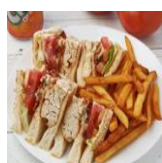

Plat principaux / Mains

Poulet entier / Whole Chicken

17,30 $

Tender and juicy whole chicken, perfect for any occasion.

Petit spécial familial/ Small family special

26,00 $

1 Poulet, 1 gros frites ou 1 lb pommes de terre et 1 moyenne BBQ sauce. /1 Chicken, 1 big Fries or 1 lb potatoes and 1 medium BBQ sauce.

Moyen spécial famille / Médium family Special

33,00 $

2 poitrines, 2 cuisses, 2 lb patates ou frites familiales, 10 oz sauce, 1 lb salad de Chou/ 2 Breasts, 2 legs, 2 lb potatoes or family fries, 10 oz sauce, and 1 lb coleslaw.

Viande fumée montréal / Montreal Smoked Meat

18,00 $

Lb.

Viande fumée spécial 1 lb

37,00 $

Un livre de viande fumée, un livre de salade de chou, cornichons et miche de pain de seigle

---

Viande fumée spécial 2 lb

54,00 $

Deux livres de viande fumée, un livre de salade de chou, cornichons et miche de pain de seigle

---

Grande spécial familial/ Big family special

64,00 $

2 poulet BBQ, 2 lb patates ou frit familial, 25 oz sauce, 1 lb salade de choux/ 2 BBQ chickens, 2 lb potatoes or family size frites, 25 oz sauce, 1 lb coleslaw

---

Assiettes / Plates

Assiette club sandwich / Club Sandwich Plate

18,75 $

Triple-decker club with bacon, lettuce, tomato, and mayo on toasted bread.