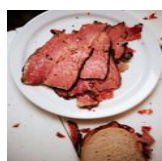

1 livre viande fumée/ 1 lb smoked meat

CA$36.40