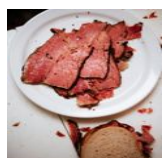

1 livre viande fumée/ 1 lb smoked meat

CA$36.40