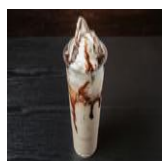

Blintz au fromage 2 / Cheese Blintz 2

CA\$7.49

Delicate crepes filled with rich, creamy cheese, offering a smooth and satisfying texture.

Frappé et mélanges / Frappe and Blends

Milk Shakes

CA\$13.40

Crème glacée, lait, crème fouettée. Saveurs : Caramel, Fraise, Lotus, Oreo, Milkshakes à la vanille et au chocolat. / Ice cream, Milk, Whipped Cream. Flavors: Caramel, Strawberry, Lotus, Oreo, Vanilla & Chocolate milkshakes.

Frappé / Frappe

CA\$10.30

Espresso avec de la glace mélangée et du lait aromatisé avec votre choix de sirop garni de crème fouettée. / Espresso with blended ice & milk flavored with your choice of syrup topped with whip cream.