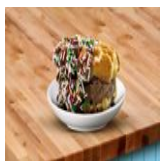

WAFFLEWICH

CA$13.50

Deux gaufres belges avec une généreuse portion de crème glacée trempée dans du chocolat et recouverte de garnitures. / Two Belgian waffles with a generous portion of ice cream dipped in chocolate covered with toppings.