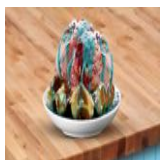

Menu La Duperie

Gaufre Classique / The Classic Waffle

CA$13.50

Gaufre Belge surmontée de 2 boules de glace de votre choix, d'un coulis de chocolat et de garnitures. / Belgian waffle topped with 2 scoops of ice cream of your choice a drizzle of chocolate and toppings.