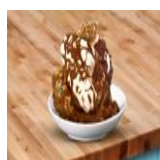

GAUFRE-Pâte à Biscuits / Cookie Dough Waffle

CA$13.50

Gaufre Belge surmontée d'une boule de pâte à biscuits, de crème glacée et de trempette au chocolat / Warm Belgian chocolate topped with a full scoop of cookie dough, ice cream, and chocolate dip.