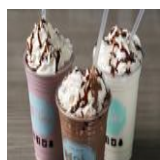

Laits frappés Gourmet/ Gourmet milkshakes

CA$12.00

Gourmet milkshakes in flavors including Coffee Crisp, Caramilk, Cotton Candy, Super Hero, and Bubble Gum.