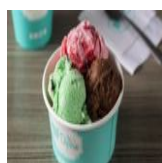

Crème glacée dure / Hard Ice Cream

CA$12.00

Large contenant de notre crème glacée premium. / A large bowl of premium ice cream