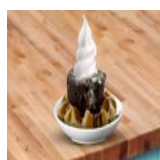

GAUFFRES / WAFFLES

GAUFRE LAVA CAKE / THE LAVA CAKE WAFFLE

CA$13.50

Gaufre belge couronnée d'un gâteau de lava, de crème glacée et de trempette au chocolat. / Warm Belgian waffle topped with a full lava cake, ice cream, and chocolate dip.