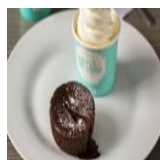

Lavacake au chocolat / Chocolate Lavacake

CA$12.75

Délicieux gâteau au chocolat noir avec milieu molten chaud rempli de chocolat noir, servi avec crème glacée et sirop / Delicious dark chocolate cake with molten warm dark chocolate center, served with ice cream and syrup.