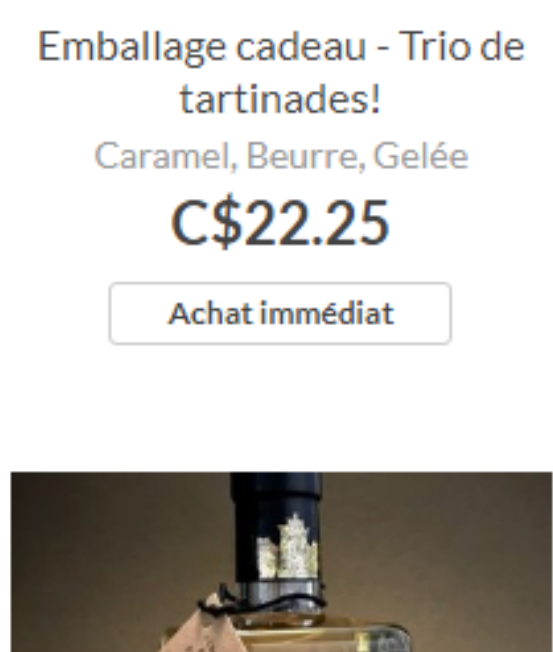

Croute d'épices à l'érable
C\$6.00
Achat immédiat

Popcorn à l'érable 130gr
C\$4.95
Achat immédiat

Popcorn à l'érable 500gr
C\$13.95
Achat immédiat

Emballage cadeau - L'apéro!
Vin d'érable, Gelée, Moutarde, Bonbons, Mousse de foie gras
C\$59.16
Achat immédiat

Emballage cadeau - Trio de petits pots!
Caramel, Gelée et Fleur de sel
C\$19.00
Achat immédiat

Emballage cadeau - Trio de tartinades!
Caramel, Beurre, Gelée
C\$22.25
Achat immédiat

Épices Marinade sèche à l'érable
C\$6.00
Achat immédiat