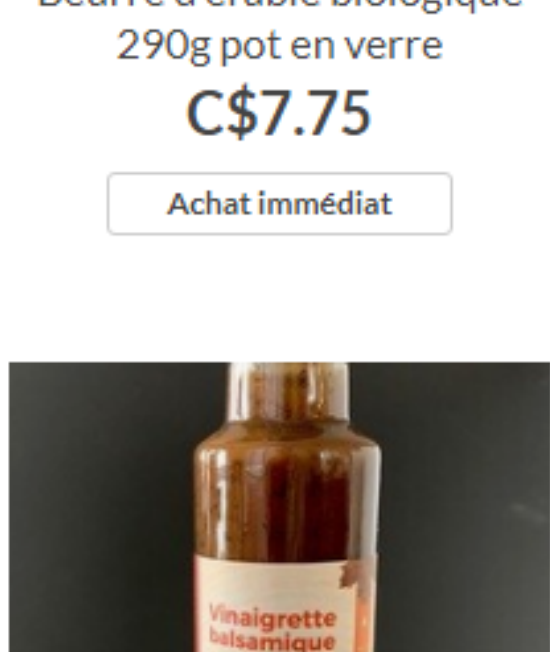

Emballage cadeau - Trio de petits pots!
Caramel, Gelée et Fleur de sel
C\$19.00
Achat immédiat

Emballage cadeau - Trio de tartinades!
Caramel, Beurre, Gelée
C\$22.25
Achat immédiat

Épices Marinade sèche à l'érable
C\$6.00
Achat immédiat

Épices à l'érable BBQ Classiques
C\$6.00
Achat immédiat

l'Avrillon - vin d'érable biologique
C\$21.74
Achat immédiat

Beurre d'érable biologique 290g pot en verre
C\$7.75
Achat immédiat

Beurre d'érable biologique 475g pot en verre
C\$10.95
Achat immédiat