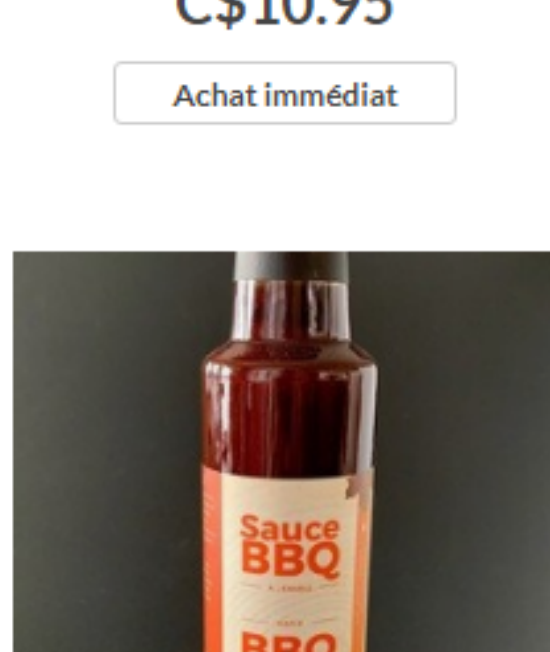

Beurre d'érable biologique 475g pot en verre
C$10.95
Achat immédiat