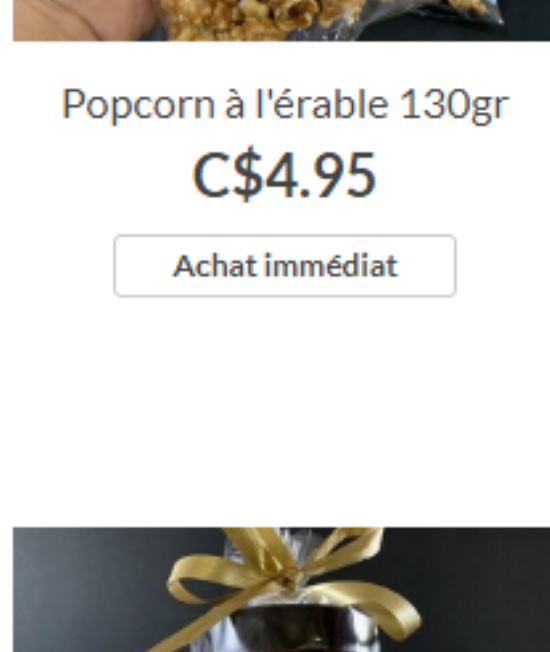

Popcorn à l'érable 130gr
C$4.95
Achat immédiat