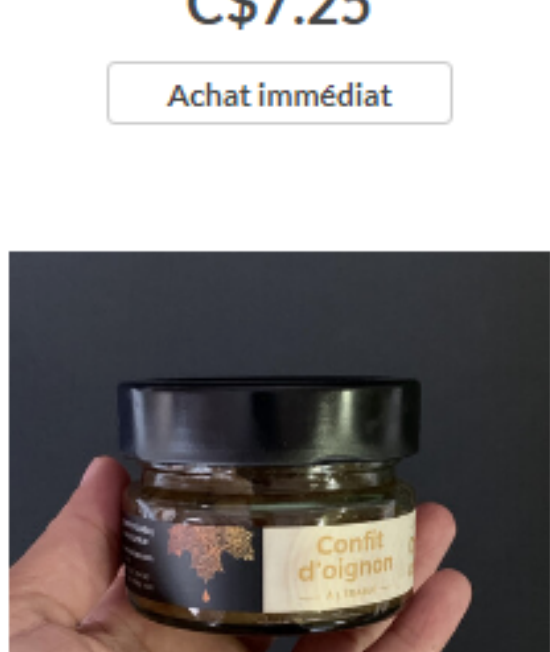

Vinaigrette balsamique érablé
C$7.25
Achat immédiat