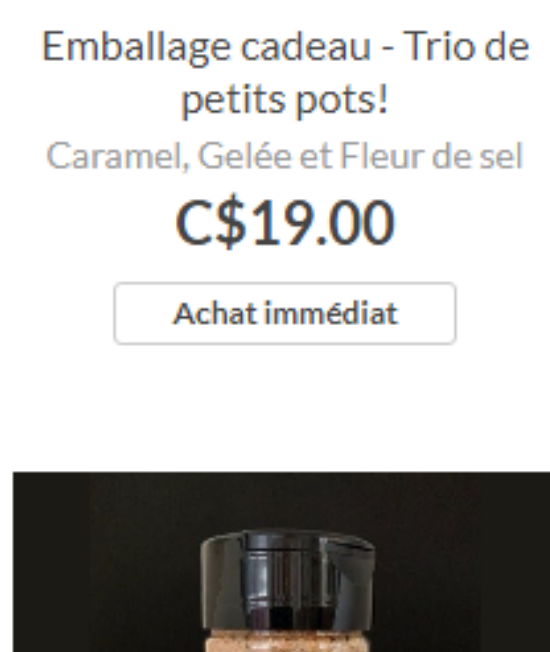

Croute d'épices à l'érable
C\$6.00
Achat immédiat

Popcorn à l'érable 130gr
C\$4.95
Achat immédiat

Popcorn à l'érable 500gr
C\$13.95
Achat immédiat

Emballage cadeau - L'apéro!
Vin d'érable, Gelée, Moutarde, Bonbons, Mousse de foie gras
C\$59.16
Achat immédiat

Emballage cadeau - Trio de petits pots!
Caramel, Gelée et Fleur de sel
C\$19.00
Achat immédiat

Emballage cadeau - Trio de tartinades!
Caramel, Beurre, Gelée
C\$22.25
Achat immédiat

Épices Marinade sèche à l'érable
C\$6.00
Achat immédiat