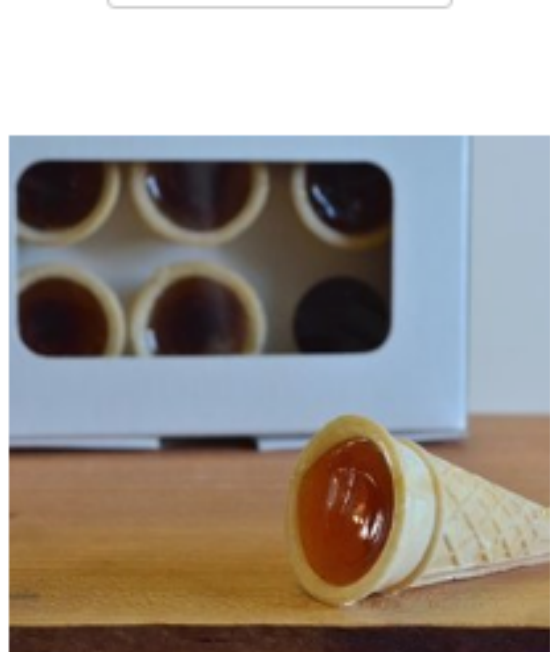

Sac de 15 bonbons à l'érable
C$4.50
Achat immédiat